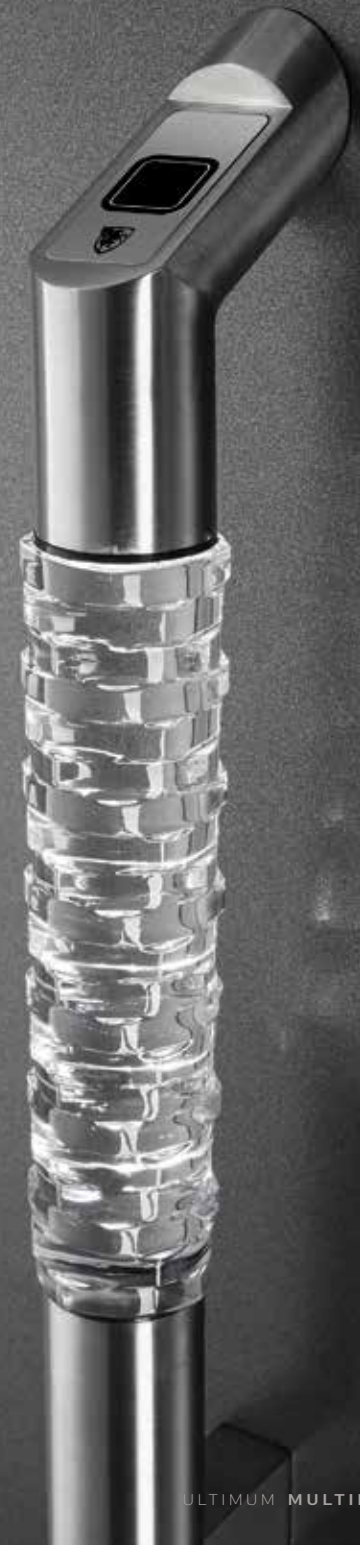

Treten Sie einfach
und sicher ein

529 ALU

*Farbe 90147 / ESG DARK GREY Verglasung
mit schwarzem Motiv außen / Satinato
Glas / Eleganter Außengriff 9626 mit
Beleuchtung CRYSTALUX / Zuverlässiges
Schließsystem mit Fingerscanner SECURO
im Außengriff mit ARMO COMFORT
ELECTRO Verriegelung / Frontale
Ambientbeleuchtung LUX 6951*

Hier geht es zur
digitalen Welt
von **PIRNAR**